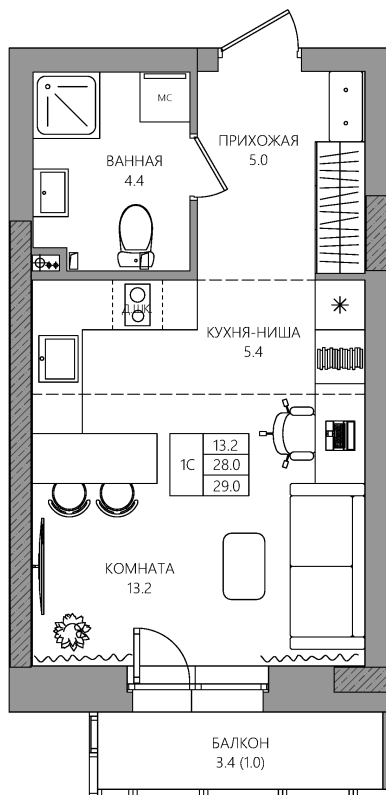

Номер: 32

Студия 29 м²

Отсканируйте QR-код
и смотрите на сайте
estetica59.ru

5 492 000 руб.

Отделка под ключ

На улицу и двор

На улицу

Во двор

С балконом

Корпус	ЕСТЕТИКА	Этаж	2
Секция	2	Сдача	2 кв. 2026

23.11.2024, 09:30

Не является публичной офертой, цена может быть скорректирована. Информация взята с сайта «estetica59.ru»

На этаже 2

Студия 29 м²

План 2 этажа

улица Левченко

улица Капитана Гастелло

estetica

23.11.2024, 09:30

Не является публичной офертой, цена может быть скорректирована. Информация взята с сайта «estetica59.ru»