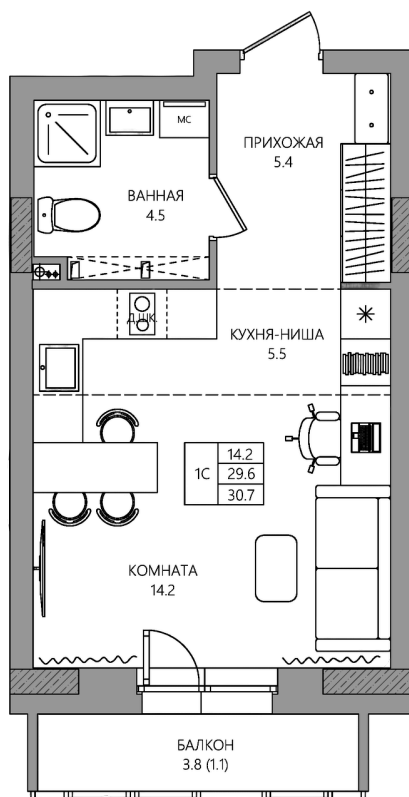

Номер: 31

Студия 30.7 м²

Отсканируйте QR-код
и смотрите на сайте
estetica59.ru

Цена по запросу

На улицу и двор

На улицу

Во двор

С балконом

Корпус	ЕСТЕТИКА	Этаж	2
Секция	2	Сдача	2 кв. 2026

Адрес офиса продаж
г Пермь, ул Пермская, д 63

04.04.2025 17:07 (Мск)

Не является публичной офертой, цена может быть скорректирована. Информация взята с сайта «estetica59.ru»

На этаже 2

Студия 30.7 м²

План 2 этажа

улица Левченко

улица Капитана Гастелло

estetica

Адрес офиса продаж
г Пермь, ул Пермская, д 63

04.04.2025 17:07 (Мск)