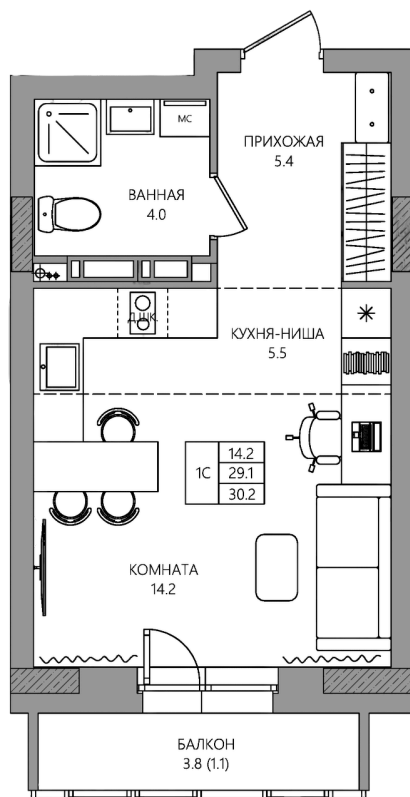

Номер: 111

Студия 30.2 м²

Отсканируйте QR-код и
смотрите на сайте
estetica59.ru

6 255 000 руб.

На улицу и двор

На улицу

Во двор

С балконом

Корпус	ESTETIKA	Этаж	10
Секция	2	Сдача	2 кв. 2026

Адрес офиса продаж
г Пермь, ул Пермская, д 63

11.04.2025 16:19 (Мск)

Не является публичной офертой, цена может быть скорректирована. Информация взята с сайта «estetica59.ru»

На этаже 10

Студия 30.2 м²

План 9-10 этажей

улица Левченко

estetica

Адрес офиса продаж
г Пермь, ул Пермская, д 63

11.04.2025 16:19 (Мск)

Не является публичной офертой, цена может быть скорректирована. Информация взята с сайта «estetica59.ru»