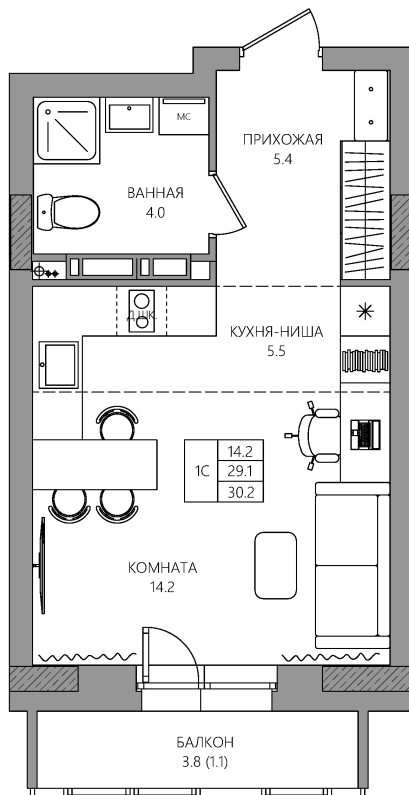

Номер: 111

Студия 30.2 м²

Отсканируйте QR-код
и смотрите на сайте
estetica59.ru

6 224 000 руб.

Отделка под ключ

На улицу и двор

На улицу

Во двор

С балконом

Корпус

ЕСТЕТИКА

Этаж

10

Секция

2

Сдача

2 кв. 2026

21.11.2024, 21:37

Не является публичной офертой, цена может быть скорректирована. Информация взята с сайта «estetica59.ru»

На этаже 10

Студия 30.2 м²

План 9-10 этажей

улица Левченко

улица Капитана Гастелло